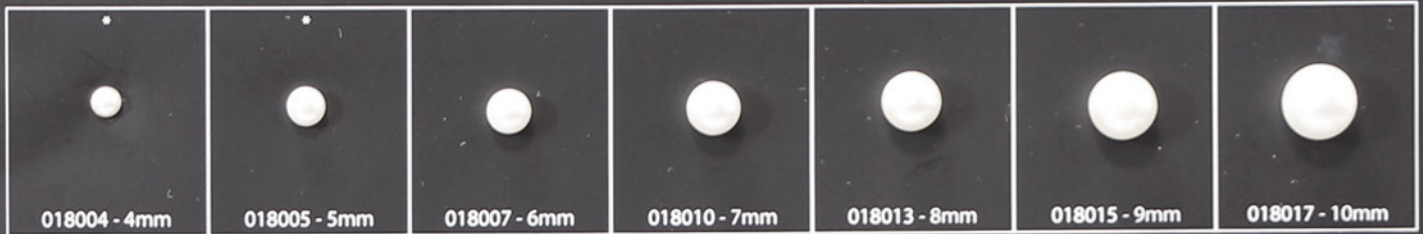

Perle Non Forate / No Holes Pearls

Colori / Colours

colori speciali / special colours

Disponibili a magazzino nelle misure 5 mm e 7 mm. Altre misure su richiesta.
Available in stock in sizes 5 mm and 7 mm. Other sizes on request.

modi di applicazione / methods of application

* Flat 04

Composizione: ABS
Composition: ABS

Colorazione a Pantone, minimo quantitativo 43.200 (300 grs) oppure 1.440 pcs (10 grs) con supplemento di 50 €
Pantone colours minimum quantity 43.200 (300 grs) or 1.440 pcs (10 grs) with a 50 € surcharge