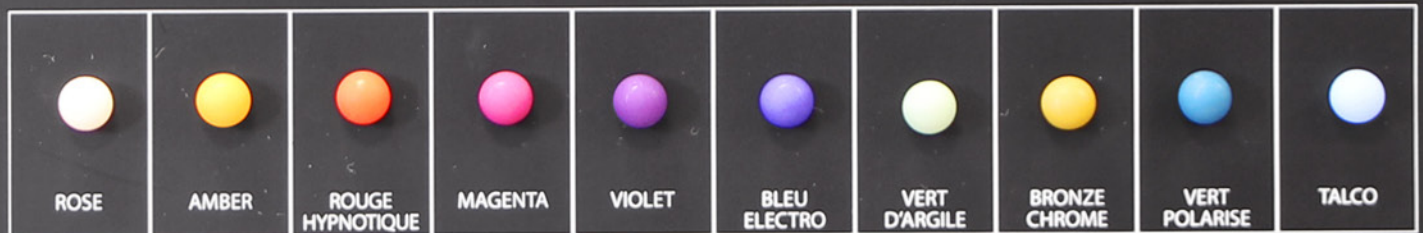

Perle Non Forate / No Holes Pearls

Colori / Colours

colori speciali / special colours

Disponibili a magazzino nelle misure 5 mm e 7 mm. Altre misure su richiesta.
Available in stock in sizes 5 mm and 7 mm. Other sizes on request.

modi di applicazione / methods of application

* Flat 04

Composizione: ABS
Composition: ABS

Colorazione a Pantone, minimo quantitativo 43.200 (300 grs) oppure 1.440 pcs (10 grs) con supplemento di 50 €
Pantone colours minimum quantity 43.200 (300 grs) or 1.440 pcs (10 grs) with a 50 € surcharge

Sono da tollerare minime variazioni di colore
Slight changes in shades are unavoidable

CimItaly

Solutions in fashion components

Perle Non Forate / No Holes Pearls

Colori / Colours

colori speciali / special colours

Colorazione a Pantone, minimo quantitativo 43.200 (300 grs)
Pantone colours minimum quantity 43.200 (300 grs)

Sono da tollerare minime variazioni di colore
Slight changes in shades are unavoidable
oppure 1.440 pcs (10 grs) con supplemento di 50 €
or 1.440 pcs (10 grs) with a 50 € surcharge